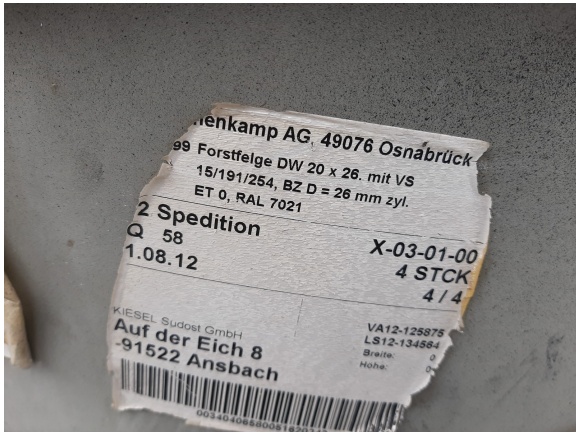

KIESEL

KIESEL GmbH
Bainder Straße 29
88255 Baienfurt
www.kiesel.net

Handelsregister B
Amtsgericht Ulm HRB 551087
USt-IdNr: DE185630186
Geschäftsführung: Toni Kiesel,
Kathrin Kiesel, Maximilian Schmidt,
Ludwig Vetter, Harald Thum

Eingabefehler und Irrtümer in diesem Angebot werden ausdrücklich vorbehalten.
Entscheidend sind allein die konkreten Vereinbarungen in der Auftragsbestätigung bzw. im Kaufvertrag.