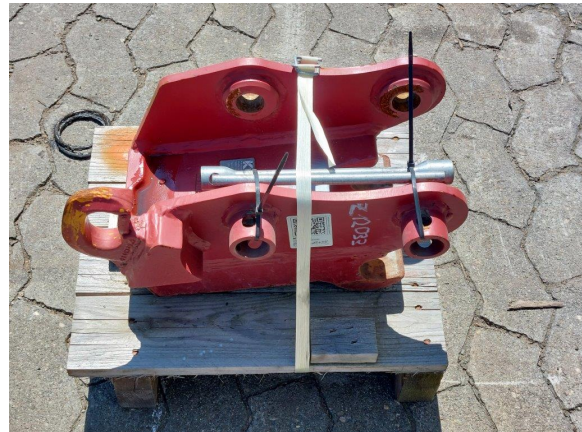

KIESEL

KIESEL GmbH
Bainder Straße 29
88255 Baienfurt
www.kiesel.net

Handelsregister B
Amtsgericht Ulm HRB 551087
USt-IdNr: DE185630186
Geschäftsführung: Toni Kiesel,
Kathrin Kiesel, Maximilian Schmidt,
Ludwig Vetter, Harald Thum

Eingabefehler und Irrtümer in diesem Angebot werden ausdrücklich vorbehalten.
Entscheidend sind allein die konkreten Vereinbarungen in der Auftragsbestätigung bzw. im Kaufvertrag.