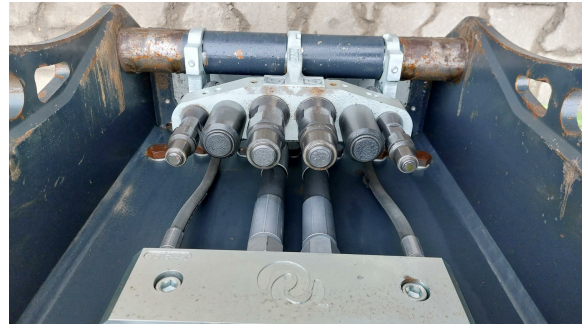

KIESEL

KIESEL GmbH
Baidter Straße 29
88255 Baienfurt
www.kiesel.net

Handelsregister B
Amtsgericht Ulm HRB 551087
USt-IdNr: DE185630186
Geschäftsführung: Toni Kiesel,
Kathrin Kiesel, Maximilian Schmidt,
Ludwig Vetter, Harald Thum

Eingabefehler und Irrtümer in diesem Angebot werden ausdrücklich vorbehalten.
Entscheidend sind allein die konkreten Vereinbarungen in der Auftragsbestätigung bzw. im Kaufvertrag.