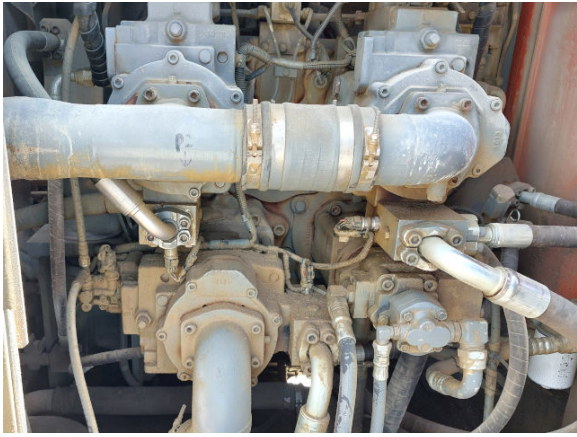

Top-Bewertungen
★★★★★ 4,6 bei Google
★★★★★ 4,6 bei MachineryLine
★★★★★ 4,6 bei Truck1
★★★★★ 4,7 bei Europa-Baumaschine

KIESEL GmbH
Baidter Straße 29
88255 Baienfurt
www.kiesel.net

Handelsregister B
Amtsgericht Ulm HRB 551087
USt-IdNr: DE185630186
Geschäftsführung: Toni Kiesel,
Kathrin Kiesel, Maximilian Schmidt,
Ludwig Vetter, Harald Thum

Eingabefehler und Irrtümer in diesem Angebot werden ausdrücklich vorbehalten.
Entscheidend sind allein die konkreten Vereinbarungen in der Auftragsbestätigung bzw. im Kaufvertrag.