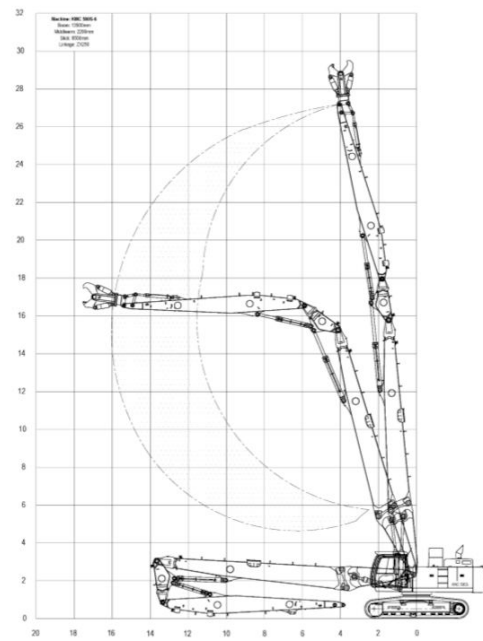

Demolition front
Pin height 27 meters

KTEG

1. **Top-Bewertungen**
2. ★★★★★ 4,6 bei Google
   - ★★★★★ 4,6 bei MachineryLine
   - ★★★★★ 4,6 bei Truck1
   - ★★★★★ 4,7 bei Europa-Baumaschine

KIESEL GmbH
Bainder Straße 29
88255 Baienfurt
www.kiesel.net

Handelsregister B
Amtsgericht Ulm HRB 551087
USt-IdNr: DE185630186
Geschäftsführung: Toni Kiesel,
Kathrin Kiesel, Maximilian Schmidt,
Ludwig Vetter, Harald Thum

Eingabefehler und Irrtümer in diesem Angebot werden ausdrücklich vorbehalten.
Entscheidend sind allein die konkreten Vereinbarungen in der Auftragsbestätigung bzw. im Kaufvertrag.