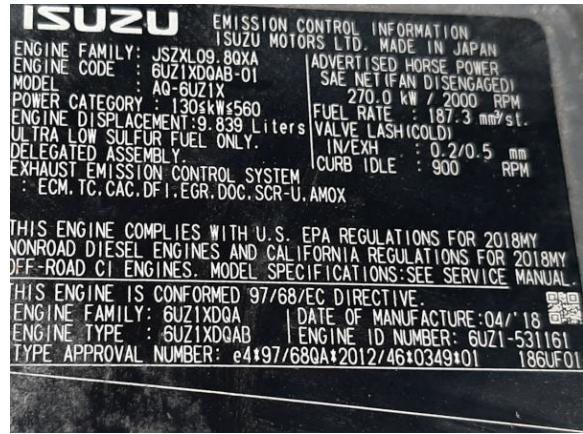

KIESEL GmbH
Baidter Straße 29
88255 Baienfurt
www.kiesel.net

Handelsregister B
Amtsgericht Ulm HRB 551087
USt-IdNr: DE185630186
Geschäftsführung: Toni Kiesel,
Kathrin Kiesel, Maximilian Schmidt,
Ludwig Vetter, Harald Thum

Eingabefehler und Irrtümer in diesem Angebot werden ausdrücklich vorbehalten.
Entscheidend sind allein die konkreten Vereinbarungen in der Auftragsbestätigung bzw. im Kaufvertrag.