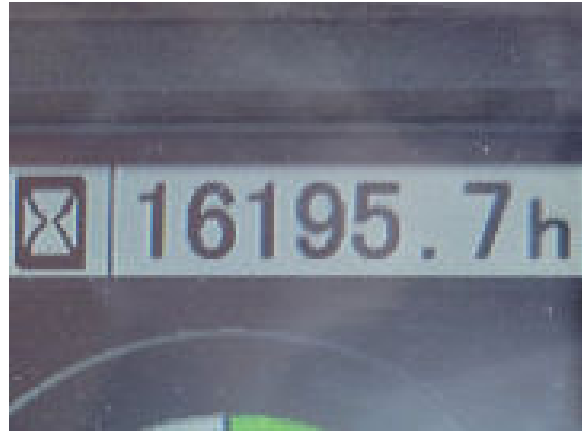

KIESEL GmbH
Baidter Straße 29
88255 Baienfurt
www.kiesel.net

Handelsregister B
Amtsgericht Ulm HRB 551087
USt-IdNr: DE185630186
Geschäftsführung: Toni Kiesel,
Kathrin Kiesel, Maximilian Schmidt,
Ludwig Vetter, Harald Thum

Eingabefehler und Irrtümer in diesem Angebot werden ausdrücklich vorbehalten.
Entscheidend sind allein die konkreten Vereinbarungen in der Auftragsbestätigung bzw. im Kaufvertrag.