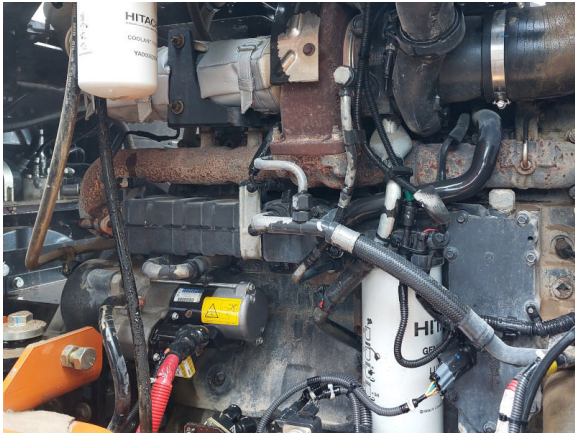

KIESEL GmbH
Bainder Straße 29
88255 Baienfurt
www.kiesel.net

Handelsregister B
Amtsgericht Ulm HRB 551087
USt-IdNr: DE185630186
Geschäftsführung: Toni Kiesel,
Kathrin Kiesel, Maximilian Schmidt,
Ludwig Vetter, Harald Thum

Eingabefehler und Irrtümer in diesem Angebot werden ausdrücklich vorbehalten.
Entscheidend sind allein die konkreten Vereinbarungen in der Auftragsbestätigung bzw. im Kaufvertrag.