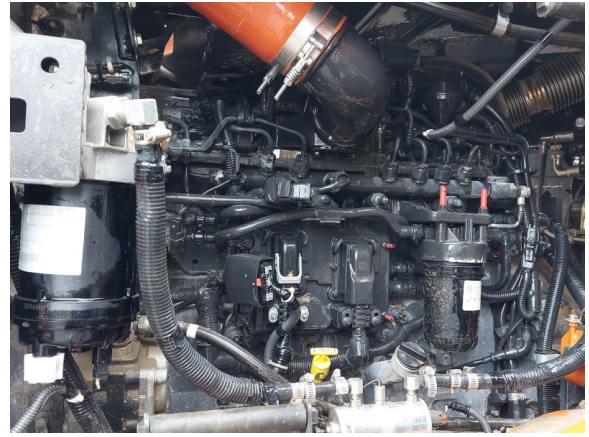

KIESEL GmbH
Bainder Straße 29
88255 Baienfurt
www.kiesel.net

Handelsregister B
Amtsgericht Ulm HRB 551087
USt-IdNr: DE185630186
Geschäftsführung: Toni Kiesel,
Kathrin Kiesel, Maximilian Schmidt,
Ludwig Vetter, Harald Thum

Eingabefehler und Irrtümer in diesem Angebot werden ausdrücklich vorbehalten.
Entscheidend sind allein die konkreten Vereinbarungen in der Auftragsbestätigung bzw. im Kaufvertrag.