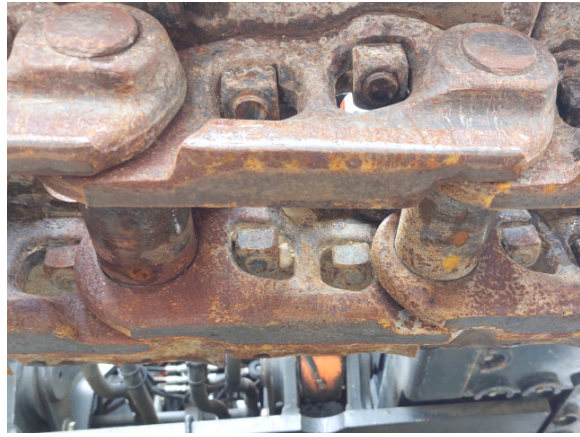

Top-Bewertungen
★★★★★ 4,6 bei Google
★★★★★ 4,6 bei MachineryLine
★★★★★ 4,6 bei Truck1
★★★★★ 4,7 bei Europa-Baumaschine

KIESEL GmbH
Bainder Straße 29
88255 Baienfurt
www.kiesel.net

Handelsregister B
Amtsgericht Ulm HRB 551087
USt-IdNr: DE185630186
Geschäftsführung: Toni Kiesel,
Kathrin Kiesel, Maximilian Schmidt,
Ludwig Vetter, Harald Thum

Eingabefehler und Irrtümer in diesem Angebot werden ausdrücklich vorbehalten.
Entscheidend sind allein die konkreten Vereinbarungen in der Auftragsbestätigung bzw. im Kaufvertrag.