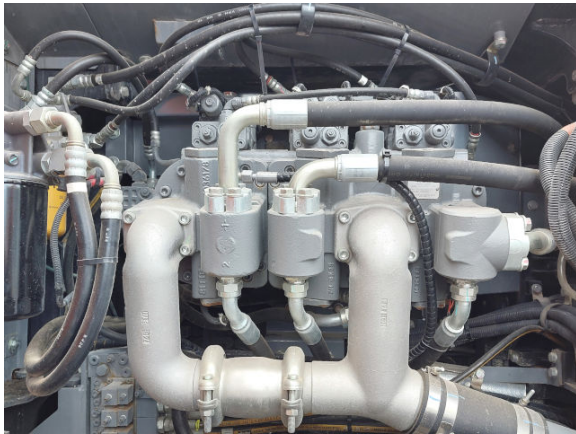

KIESEL GmbH
Baidter Straße 29
88255 Baienfurt
www.kiesel.net

Handelsregister B
Amtsgericht Ulm HRB 551087
USt-IdNr: DE185630186
Geschäftsführung: Toni Kiesel,
Kathrin Kiesel, Maximilian Schmidt,
Ludwig Vetter, Harald Thum

Eingabefehler und Irrtümer in diesem Angebot werden ausdrücklich vorbehalten.
Entscheidend sind allein die konkreten Vereinbarungen in der Auftragsbestätigung bzw. im
Kaufvertrag.