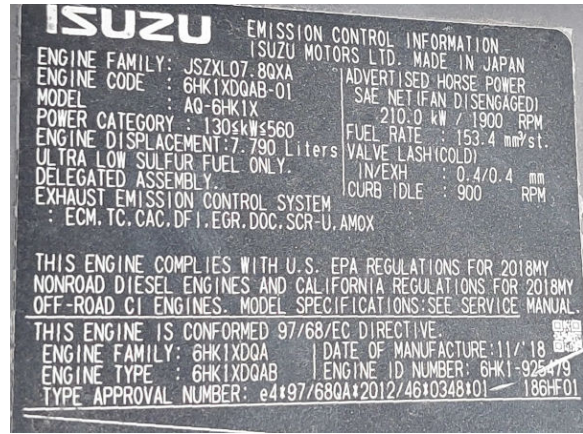

KIESEL GmbH
Baidter Straße 29
88255 Baienfurt
www.kiesel.net

Handelsregister B
Amtsgericht Ulm HRB 551087
USt-IdNr: DE185630186
Geschäftsführung: Toni Kiesel,
Kathrin Kiesel, Maximilian Schmidt,
Ludwig Vetter, Harald Thum

Eingabefehler und Irrtümer in diesem Angebot werden ausdrücklich vorbehalten.
Entscheidend sind allein die konkreten Vereinbarungen in der Auftragsbestätigung bzw. im
Kaufvertrag.