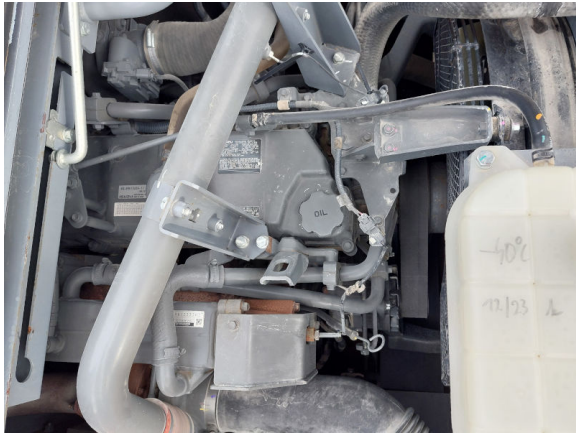

KIESEL GmbH
Baidter Straße 29
88255 Baienfurt
www.kiesel.net

Handelsregister B
Amtsgericht Ulm HRB 551087
USt-IdNr: DE185630186
Geschäftsführung: Toni Kiesel,
Kathrin Kiesel, Maximilian Schmidt,
Ludwig Vetter, Harald Thum

Eingabefehler und Irrtümer in diesem Angebot werden ausdrücklich vorbehalten.
Entscheidend sind allein die konkreten Vereinbarungen in der Auftragsbestätigung bzw. im
Kaufvertrag.