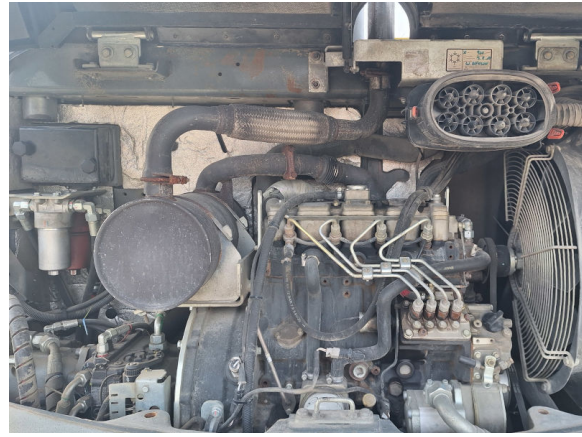

Top-Bewertungen
★★★★★ 4,6 bei Google
★★★★★ 4,6 bei MachineryLine
★★★★★ 4,6 bei Truck1
★★★★★ 4,7 bei Europa-Baumaschine

KIESEL GmbH
Baidter Straße 29
88255 Baienfurt
www.kiesel.net

Handelsregister B
Amtsgericht Ulm HRB 551087
USt-IdNr: DE185630186
Geschäftsführung: Toni Kiesel,
Kathrin Kiesel, Maximilian Schmidt,
Ludwig Vetter, Harald Thum

Eingabefehler und Irrtümer in diesem Angebot werden ausdrücklich vorbehalten.
Entscheidend sind allein die konkreten Vereinbarungen in der Auftragsbestätigung bzw. im Kaufvertrag.