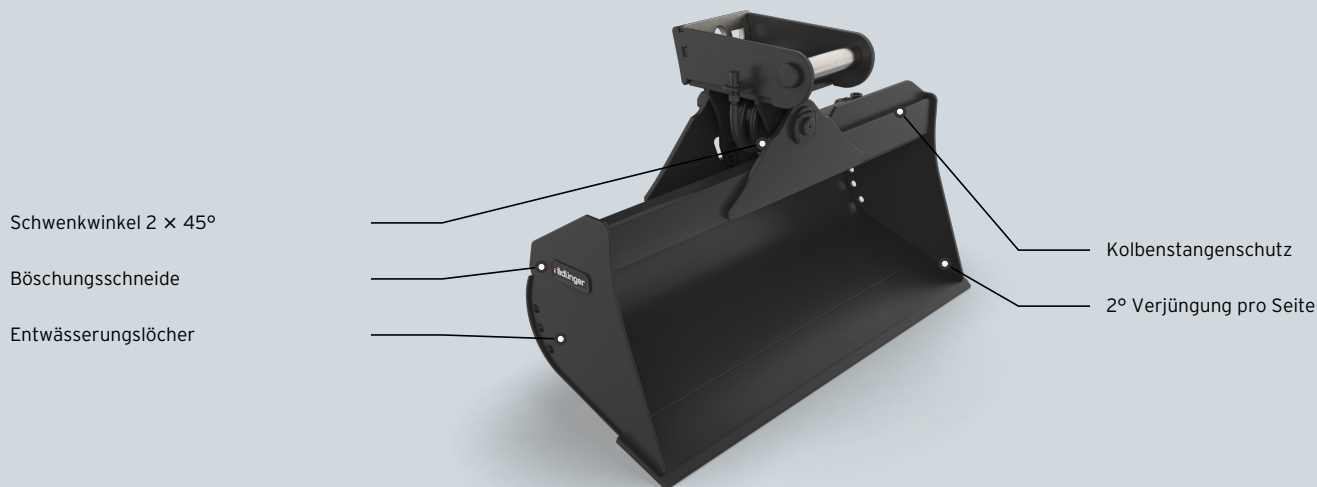

#### KTEG 360° Grabenräumlöffel schwenkbar

##### Maximaler Einsatzradius

Verbesserte Manövrierfähigkeit durch 360° Funktion.

##### Tiltrotator „light“

In Kombination mit Schwenklöffeln sind auch 3D-Anwendungen einfach darstellbar.

#### Technische Daten

	KGL15H-2000	KGL19H-2000	KGL19H-2000	KGL23H-2000	KGL28H-2200
Passender MTC	ZX135US, ZX135W, ZX150W, ZX155W	ZX160LC, ZX175W	ZX180LC, ZX180W	ZX210LC, ZX225USRLC, ZX225USLC, ZX220W	ZX250LCN
OOR-Aufnahme	OQR65	OQR65	OQR70/55	OQR70/55	OQR70/55
Gewicht	633 kg	934 kg	934 kg	969 kg	1.560 kg
Schnittbreite	2.000 mm	2.000 mm	2.000 mm	2.000 mm	2.200 mm
Inhalt	600 l	900 l	900 l	1000 l	1260 l